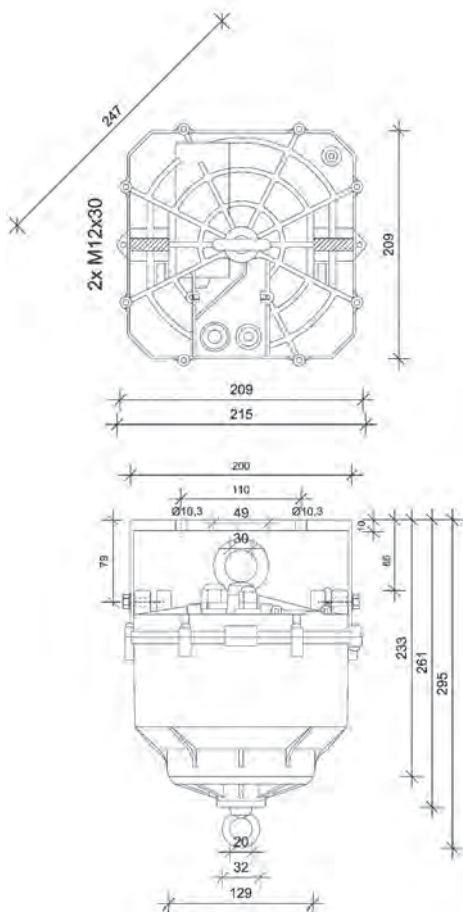

HEAVY DUTY TYPE STANDARD

Mit einer feinen Abstufung von Gewicht und Absenkhöhe erlauben die Heavy Duty Lifte die individuelle Anpassung bei anspruchsvollen Anforderungen für Leuchten von 20 kg bis 50 kg und Absenkhöhen bis zu 20m.

Maßangaben (in mm) für:
PSI-20, PSI-30, PDI-35,
PDI-50, PDI-35 M, PDI-50 M

Heavy Duty Type	PSI-20	PSI-30	PDI-35	PDI-50
Hebegewicht	4-20 kg	4-30 kg	8-35 kg	8-50 kg
Absenkhöhe	20m	15m	10m	10m
Seilführung	einfach	einfach	doppelt	doppelt
Anschluss für Motor- und Lichtkreis	gemeinsam	gemeinsam	gemeinsam	gemeinsam
Spannungsversorgung Motor	230V AC/ 50Hz; 120W			
Belastung Lichtstromkreis	16A, 230V AC			
Hilfskontakte / Belastung	-	-	-	-
Schutzart / Schutzklasse	IP 54/ I	IP 54/ I	IP 54/ I	IP 54/ I
Temperaturbereich	-15 °C bis + 60 °C		-15 °C bis + 60 °C	
Nettogewicht /mit Verpackung	8,7 /9,9 kg	8,7 /9,9 kg	8,7 /9,9 kg	9,5 /10,7 kg