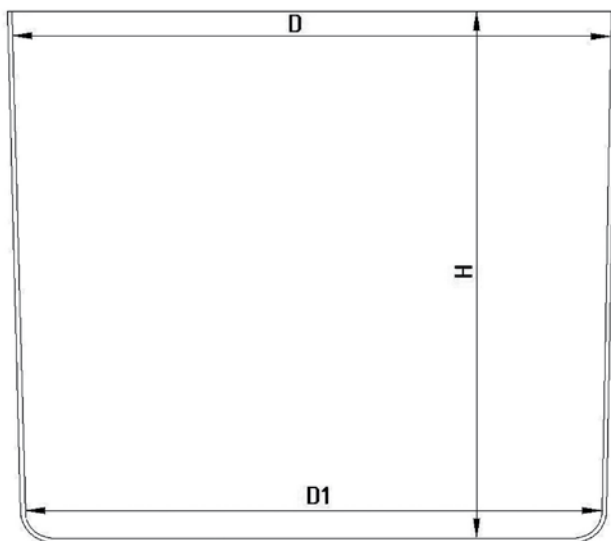

ABDECKHAUBE AH (BALDACHIN)

Die Abdeckhaube wird am Laststeller befestigt und verkleidet im Leuchtbetrieb den kompletten Leuchten-Lift. Sie überdeckt den Lift mit Montagebügel und Anschlusstechnik bis ca. 2cm unter den oberen Anschlag (Decke). Entstehende Wärme kann somit entweichen und eine Berührung mit der Decke wird vermieden.

Beim Absenken der Leuchte wird die Abdeckhaube mit herab gelassen und kann bei Revisionsarbeiten auf einfache Weise gereinigt werden.

Material: Aluminium
 Standardfarbe ist Weiß, RAL 9010.

Bezeichnung	Durchmesser D/D1	Höhe H	geeignet für Lift-Type	Katalogseite
AH-M	196 / 190 mm	128 mm	Mini	8 u. 9
AH-AN	200 / 190 mm	184 mm	Compact	10 u. 11
AH-BN	267 / 251 mm	213 mm	Hook Up	12 u. 13
AH-CN	271 / 251 mm	248 mm	Heavy Duty	14 u. 15
AH-D	505 / 490 mm	524 mm	Super Heavy Duty	16 u. 17